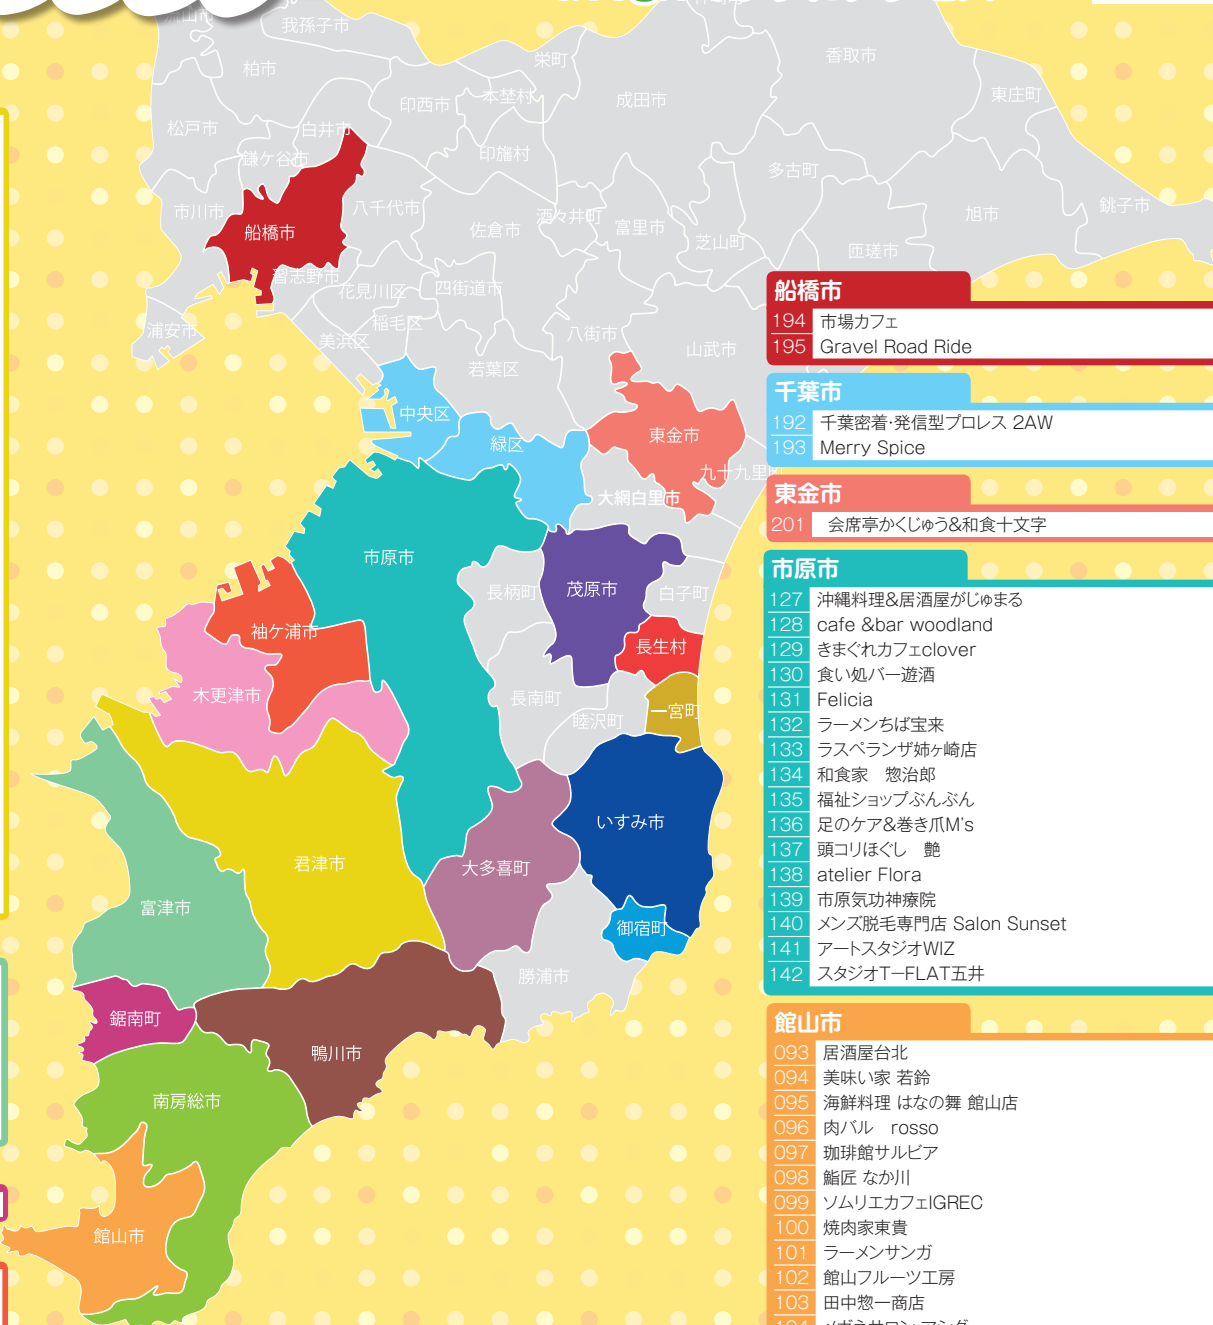

袖ヶ浦市

- 143 あすみ堂
- 144 アメリカンステーキ16イチロー
- 145 konoha.coffee
- 146 Baciare drinks&dining
- 147 藤鮨
- 148 amimumemo すがみほこ
- 149 株式会社 ヤマフジ
- 150 奈良輪豊月堂

君津市

- 061 いなばのしろうさぎ
- 062 君津北口の君鶏
- 063 牛匠しらいし
- 064 激辛ラーメンの拉麺帝王
- 065 そば割烹 せいわ
- 066 天たけ
- 067 農家レストラン カフェやさまる
- 068 麵's Dining 司
- 069 あわのうた
- 070 石窯焼きの店 クロワッサン 君津店
- 071 一心堂
- 072 一本堂 君津店
- 073 オプトマックス アイベル君津店
- 074 手作りジャム工房~iPPO~
- 075 戸田屋寝具店
- 076 パウムクーヘン専門店 せんねんの木 君津店
- 077 MORIHANA(森花)
- 078 大和ヒロシ
- 079 アトリエミュー美容室
- 080 アンジェール
- 081 鈴木歯科クリニック
- 082 整体ベストバランス
- 083 発酵浴 湯らら
- 084 ホワイトニングオーグ君津店
- 085 Y's nail
- 086 龜山温泉ホテル
- 087 ホテル千成
- 088 五十嵐会計事務所
- 089 在来(医農野菜の会)
- 090 テレショップMきみつケータイ館
- 091 ぶちめぞん
- 092 有限会社 富永

富津市

- 174 CafeGROVE
- 175 ラーメンダイニングすどらあ
- 176 ショコラ♡ショコラ
- 177 BarBer 10bee(テンビー)
- 178 ビタメンスポットSANRI鍼灸整骨院
- 179 Hair Studio M's
- 180 乗馬クラブクレイン千葉富津

鋸南町

- 200 Cafe&ガラス工房 海遊魚

なりまつ薬品

- 151 なりまつ薬品 ざつき台店
- 152 FARM COURT袖ヶ浦
- 153 ACTIVE EIGHT
- 154 アロマテラピーサロン&スクール Third Place
- 155 イトー鍼灸整骨院
- 156 ストレッチ鍼灸イトー整骨院
- 157 インテリアコーディネーターY's style
- 158 studio eArk(スタジオアーク)

MS&AD あいおいニッセイ同和損保 Presents

参加店舗一覧

房総いいね!
スタンプラリー2020参加店
Googleマップにアクセス

茂原市

- 181 スターキ&ハンバーグbon gout
- 182 Dining Restaurant COLUMBUS
- 183 中国料理 香 xiang
- 184 創作スイーツ&フレンチ レーヴ
- 185 なのはな鍼灸院
- 186 ヘアサロン・タカシ(時田)
- 187 まつげエクステサロンJASMINE茂原駅前店【ジャスミン】