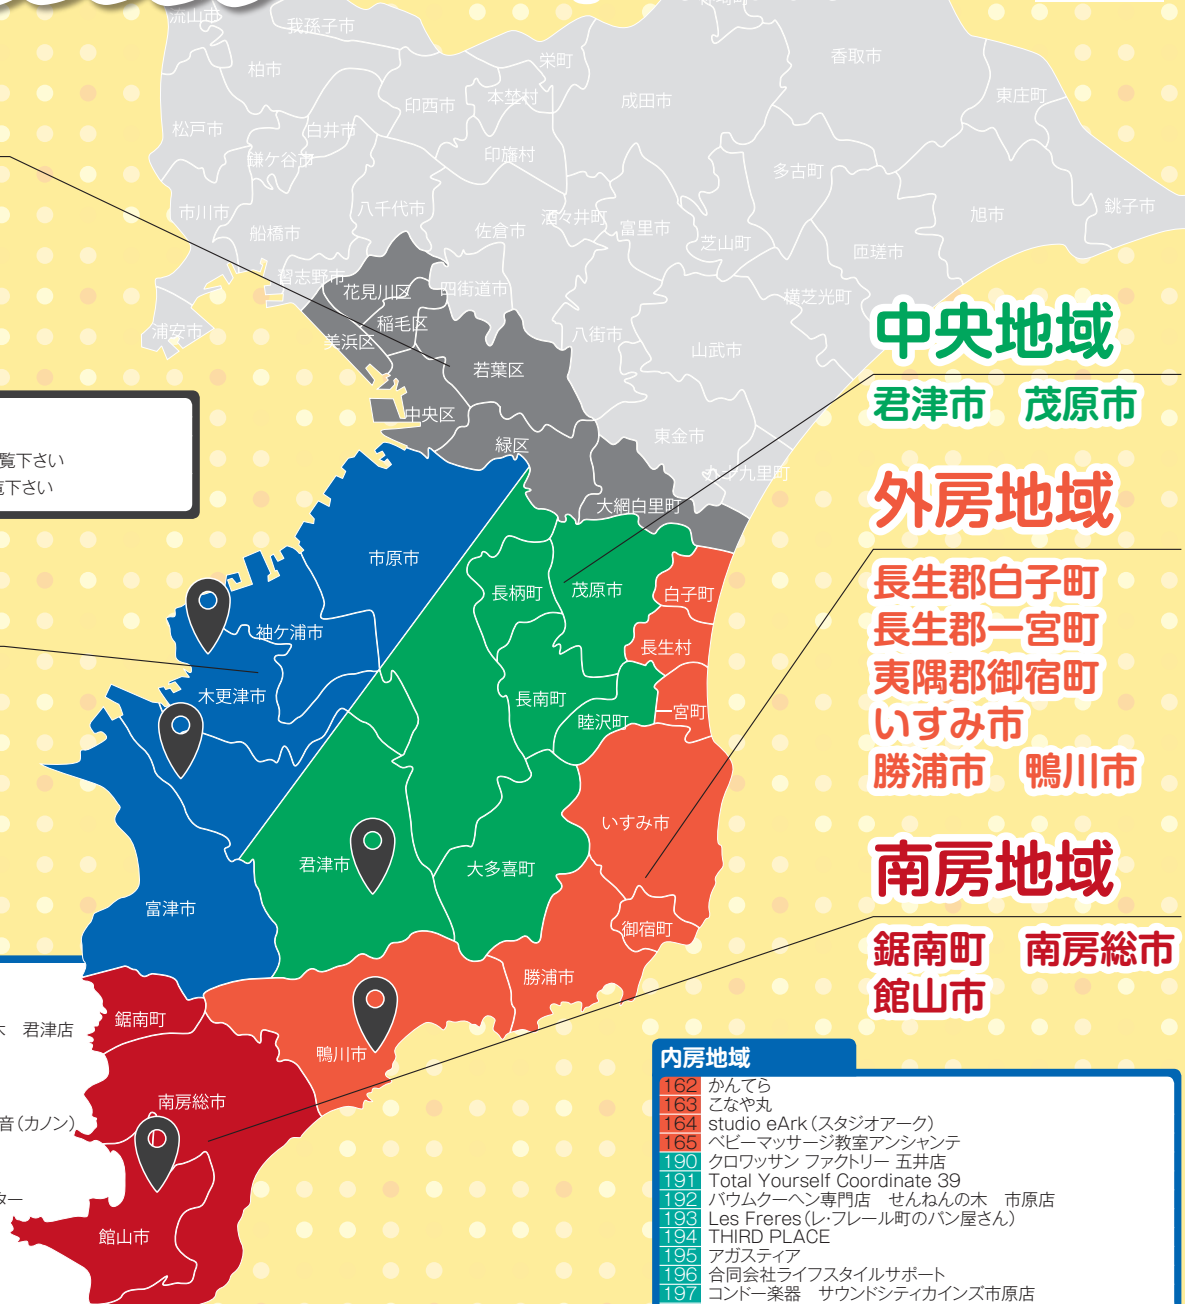

その他

千葉市

本部、その他

- 221 あしたは整骨院
- 222 はびねす鍼灸院
- 新昭和ウィザース 詳しくはP26をご覧ください
- 亀山温泉ホテル 詳しくはP27をご覧ください

内房地域

- 市原市 袖ヶ浦市
- 木更津市 君津市
- 富津市

内房地域

- 098 オプトマックス アイベル君津店
- 100 Deccolate(デッコレート)
- 101 戸田屋寝具店
- 103 パウムクーヘン専門店 せんねんの木 君津店
- 104 PUNK AND ROCK TIES
- 105 MORIHANA(森花)
- 106 骨格ケアセンター
- 107 SomedayBeauty君津店
- 108 女性専用お顔そり&フェイスエステ顔音(カノン)
- 109 美容室ヘアアラゲーン
- 110 ホテル千成
- 111 医農野菜の会
- 112 コンドー楽器 イオンタウン君津センター
- 113 鈴木歯科クリニック
- 114 税理士五十嵐邦雄事務所
- 115 発酵浴 湯らら
- 116 ぶちめぞん
- 117 みぎバルーン
- 118 無双塾カラテ
- 119 有限会社 富永
- 153 あすみ堂
- 154 アメリカンステーキ16イチロー
- 155 藤鮎
- 156 amimumemo&切り絵作家すがみほこ
- 157 おくりもの雑貨 カフェ かたくり
- 158 奈良輪豊月堂
- 159 よもぎ蒸しサロン ハピラセラ
- 160 リラクゼーション整体Re.Body
- 161 インテリアコーディネートY's style

MS&AD あいおいニッセイ同和損保 Presents

参加店舗一覧

房総いいね! スタンプラリー2018参加店 Googleマップにアクセス

中央地域

- 君津市 茂原市

外房地域

- 長生郡白子町
- 長生郡一宮町
- 夷隅郡御宿町
- いすみ市
- 勝浦市 鴨川市

南房地域